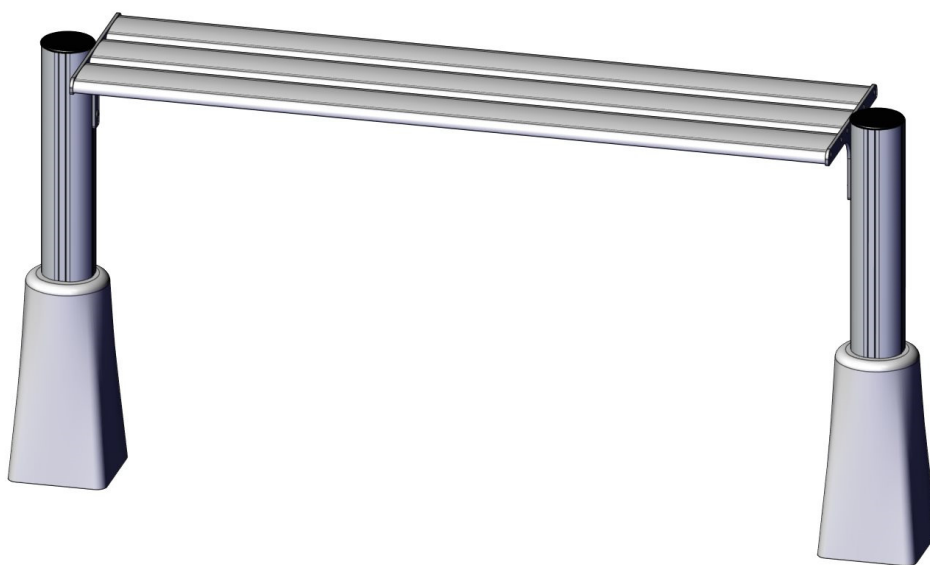

BRAGE

Monteringsanvisning

WELAND ALUMINIUM AB

Björnstorpsvägen 2, SE-342 30 ALVESTA

Tfn: +46(0)472-445 00

Ø60

Ø60 L-800

4,8x30

Ø 8,4

K6S M8x20

1A

1B

1C

2

3

4