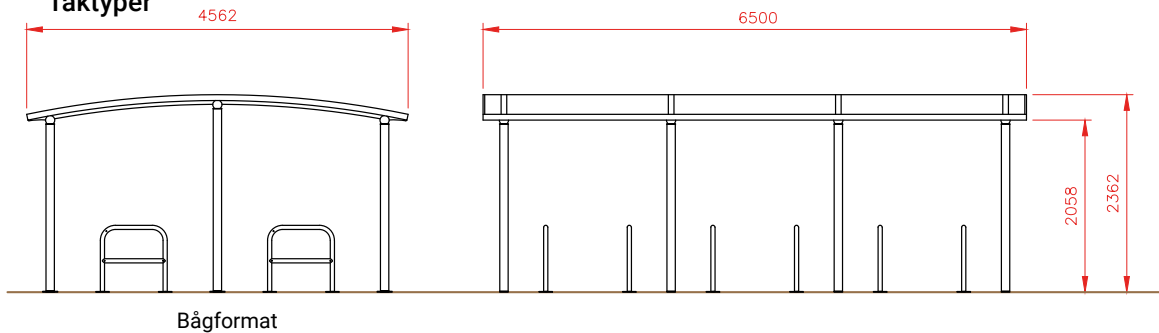

Taktyper

Bågformat