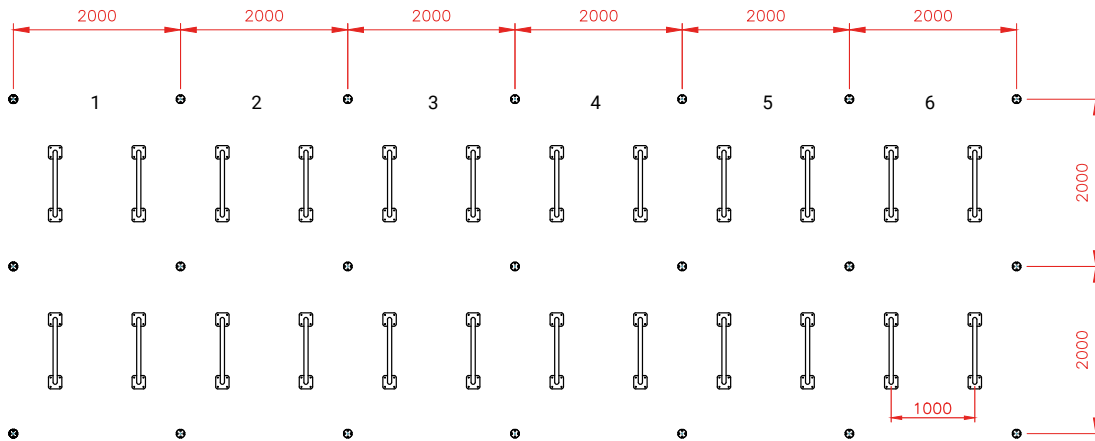

YMER 20

Sektioner 1-6

Sektioner	Storlek B: 2 000 mm	Antal cyklar
Ymer 1	L: 2 000 mm	4
Ymer 2	L: 4 000 mm	8
Ymer 3	L: 6 000 mm	12
Ymer 4	L: 8 000 mm	16
Ymer 5	L: 10 000 mm	20
Ymer 6	L: 12 000 mm	24

YMER 20 fungerar mycket bra i kombination med olika typer av cykelpollare och låsbågar.

** Antal cyklar i schemat är baserat på 1000 mm c/c mellan ställen (500 mm mellan varje cykel).*

Kontakta oss för mer information.

Bågformat

Bågformat välvt

Funkis

YMER 20 DUBBEL

Sektioner 1-6

Sektioner	Storlek B: 4 000 mm	Antal cyklar
Ymer 20 - 1 Dubbel	L: 2 000 mm	8
Ymer 20 - 2 Dubbel	L: 4 000 mm	16
Ymer 20 - 3 Dubbel	L: 6 000 mm	24
Ymer 20 - 4 Dubbel	L: 8 000 mm	32
Ymer 20 - 5 Dubbel	L: 10 000 mm	40
Ymer 20 - 6 Dubbel	L: 12 000 mm	48

YMER 20 Dubbel fungerar mycket bra i kombination med olika typer av cykelpollare och låsbågar.

* Antal cyklar i schemat är baserat på 1000 mm c/c mellan ställen (500 mm mellan varje cykel).

Kontakta oss för mer information.