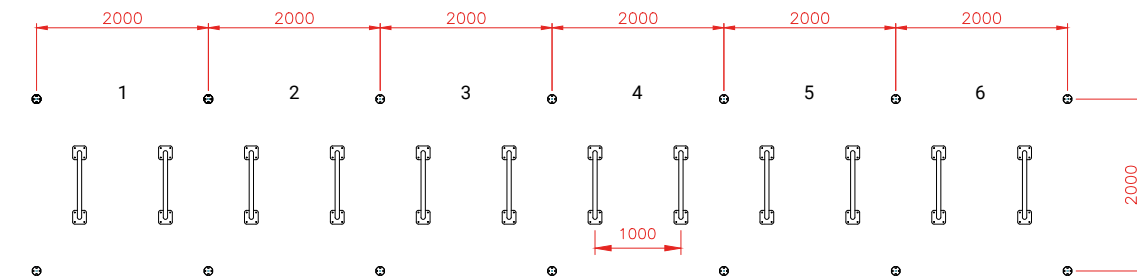

SPECIFIKATIONER

Totallängd för 3 sektioner: 6 500 mm,
c/c mått per sektion 2 000 mm.

Totalt gaveldjup:

Ymer 20-3: 2 847 mm

Ymer 20-3 Dubbel: 4 562 mm

Totalhöjd:

Ymer 20-3: 2 230 mm

Ymer 20-3 Dubbel: 2 362 mm

YMER 20

Sektioner 1-6

Sektioner	Storlek B: 2 000 mm	Antal cyklar
Ymer 1	L: 2 000 mm	4
Ymer 2	L: 4 000 mm	8
Ymer 3	L: 6 000 mm	12
Ymer 4	L: 8 000 mm	16
Ymer 5	L: 10 000 mm	20
Ymer 6	L: 12 000 mm	24

YMER 20 fungerar mycket bra i kombination med olika typer av cykelpollare och låsbågar.

** Antal cyklar i schemat är baserat på 1000 mm c/c mellan ställen (500 mm mellan varje cykel).*

Kontakta oss för mer information.

Bågformat

Bågformat välvt

Funkis

YMER 20 DUBBEL

Sektioner 1-6

Sektioner	Storlek B: 4 000 mm	Antal cyklar
Ymer 20 - 1 Dubbel	L: 2 000 mm	8
Ymer 20 - 2 Dubbel	L: 4 000 mm	16
Ymer 20 - 3 Dubbel	L: 6 000 mm	24
Ymer 20 - 4 Dubbel	L: 8 000 mm	32
Ymer 20 - 5 Dubbel	L: 10 000 mm	40
Ymer 20 - 6 Dubbel	L: 12 000 mm	48