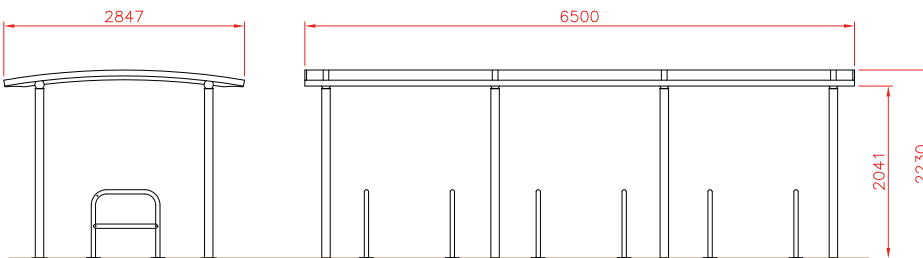

YMER 20

Sektioner 1-6

Sektioner	Storlek B: 2 000 mm	Antal cyklar
Ymer 1	L: 2 000 mm	4
Ymer 2	L: 4 000 mm	8
Ymer 3	L: 6 000 mm	12
Ymer 4	L: 8 000 mm	16
Ymer 5	L: 10 000 mm	20
Ymer 6	L: 12 000 mm	24

YMER 20 fungerar mycket bra i kombination med olika typer av cykelpollare och låsbågar.

** Antal cyklar i schemat är baserat på 1000 mm c/c mellan ställen (500 mm mellan varje cykel).*

Kontakta oss för mer information.

Bågformat

Bågformat välvt

Funkis

YMER 20 DUBBEL

Sektioner 1-6

Sektioner	Storlek B: 4 000 mm	Antal cyklar
Ymer 20 - 1 Dubbel	L: 2 000 mm	8
Ymer 20 - 2 Dubbel	L: 4 000 mm	16
Ymer 20 - 3 Dubbel	L: 6 000 mm	24
Ymer 20 - 4 Dubbel	L: 8 000 mm	32
Ymer 20 - 5 Dubbel	L: 10 000 mm	40
Ymer 20 - 6 Dubbel	L: 12 000 mm	48