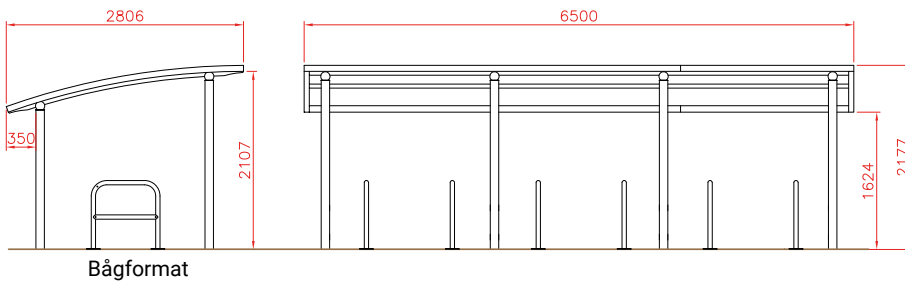

YMER 20

Sektioner 1-6

Sektioner	Storlek B: 2 000 mm	Antal cyklar
Ymer 1	L: 2 000 mm	4
Ymer 2	L: 4 000 mm	8
Ymer 3	L: 6 000 mm	12
Ymer 4	L: 8 000 mm	16
Ymer 5	L: 10 000 mm	20
Ymer 6	L: 12 000 mm	24

YMER 20 fungerar mycket bra i kombination med olika typer av cykelpollare och låsbågar.

** Antal cyklar i schemat är baserat på 1000 mm c/c mellan ställen (500 mm mellan varje cykel).*

Kontakta oss för mer information.

Bågformat

Bågformat välvt

Funkis

YMER 20 DUBBEL

Sektioner 1-6

Sektioner	Storlek B: 4 000 mm	Antal cyklar
Ymer 20 - 1 Dubbel	L: 2 000 mm	8
Ymer 20 - 2 Dubbel	L: 4 000 mm	16
Ymer 20 - 3 Dubbel	L: 6 000 mm	24
Ymer 20 - 4 Dubbel	L: 8 000 mm	32
Ymer 20 - 5 Dubbel	L: 10 000 mm	40
Ymer 20 - 6 Dubbel	L: 12 000 mm	48