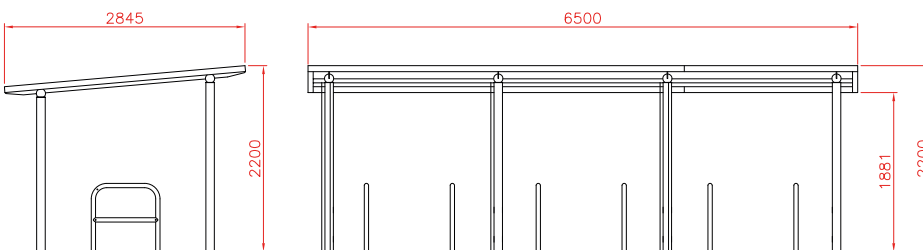

YMER 20

Sektioner 1-6

Sektioner	Storlek B: 2 000 mm	Antal cyklar
Ymer 1	L: 2 000 mm	4
Ymer 2	L: 4 000 mm	8
Ymer 3	L: 6 000 mm	12
Ymer 4	L: 8 000 mm	16
Ymer 5	L: 10 000 mm	20
Ymer 6	L: 12 000 mm	24

YMER 20 fungerar mycket bra i kombination med olika typer av cykelpollare och låsbågar.

** Antal cyklar i schemat är baserat på 1000 mm c/c mellan ställen (500 mm mellan varje cykel).*

Kontakta oss för mer information.

Bågformat

Bågformat välvt

Funkis

YMER 20 DUBBEL

Sektioner 1-6

Sektioner	Storlek B: 4 000 mm	Antal cyklar
Ymer 20 - 1 Dubbel	L: 2 000 mm	8
Ymer 20 - 2 Dubbel	L: 4 000 mm	16
Ymer 20 - 3 Dubbel	L: 6 000 mm	24
Ymer 20 - 4 Dubbel	L: 8 000 mm	32
Ymer 20 - 5 Dubbel	L: 10 000 mm	40
Ymer 20 - 6 Dubbel	L: 12 000 mm	48