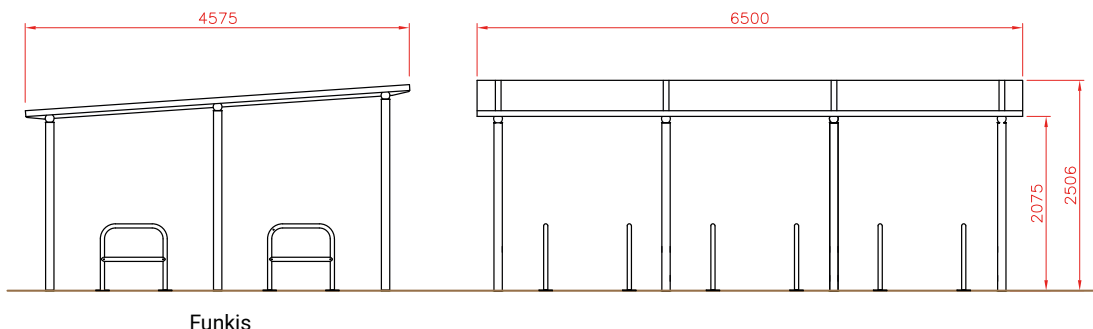

YMER 20 DUBBEL

Sektioner 1-6

Sektioner	Storlek B: 4 000 mm	Antal cyklar
Ymer 20 - 1 Dubbel	L: 2 000 mm	8
Ymer 20 - 2 Dubbel	L: 4 000 mm	16
Ymer 20 - 3 Dubbel	L: 6 000 mm	24
Ymer 20 - 4 Dubbel	L: 8 000 mm	32
Ymer 20 - 5 Dubbel	L: 10 000 mm	40
Ymer 20 - 6 Dubbel	L: 12 000 mm	48

YMER 20 Dubbel fungerar mycket bra i kombination med olika typer av cykelpollare och låsbågar.

* Antal cyklar i schemat är baserat på 1000 mm c/c mellan ställen (500 mm mellan varje cykel).

Kontakta oss för mer information.

Taktyper

Funkis