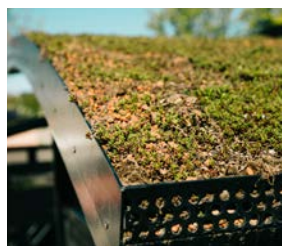

Väggalternativ

Referensobjekt

Sedumtak

TEKNISKA SPECIFIKATIONER

Stomme

Pulverlackerade alternativt anodiserade aluminiumprofiler. Stativben Ø 105 mm, klot Ø 110 mm.

Väggbeklädnad

Perforerad och pulverlackerad aluminiumplåt, infäst med gummilist för enkelt byte. Träpanel, högtryckslaminat eller 8 mm härdat glas (tillval).

Tak

Tak belagt med rökfärgad 10 mm UV-beständig kanalplast (polykarbonat) i utbytbara sektioner. Alternativt sedum (tillval)

Markförankring

Levereras delmonterat för platsmontage på betongplintar/fotplattor. Alternativt på betongplatta i upp till två sektioner (400 cm). Gäller ej Ymer Dubbel).

Belastning:

Produkten är beräknad för snö/vindlaster för er snözon.

EPD-certifiering

CE-märkning enligt gällande standard.

Garanti 5 år

Färger

Standardkulör aluminiumprofiler

Standardkulör skivmaterial

Ansvarig tillverkare

Weland Aluminium

Org.nr: 556097-3272
Björnstorpsvägen, 342 30 Alvesta, Sverige
Tel: 0472-445 00
E-post: info@welandalumi.se
welandaluminium.se