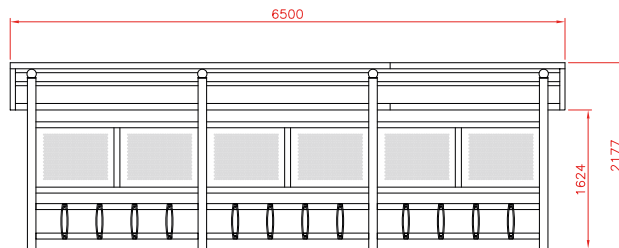

Ymer är flexibel och kan enkelt anpassas efter individuella behov och förutsättningar.

Kontakta oss för mer information.

Taktyper

Bågformat

Funkis

YMER DUBBEL

Sektioner 1-6

Sektioner	Storlek B: 4 000 mm	Antal cyklar
Ymer 1 - Dubbel	L: 2 000 mm	8
Ymer 2 - Dubbel	L: 4 000 mm	16-18
Ymer 3 - Dubbel	L: 6 000 mm	24-28
Ymer 4 - Dubbel	L: 8 000 mm	32-38
Ymer 5 - Dubbel	L: 10 000 mm	40-48
Ymer 6 - Dubbel	L: 12 000 mm	48-58