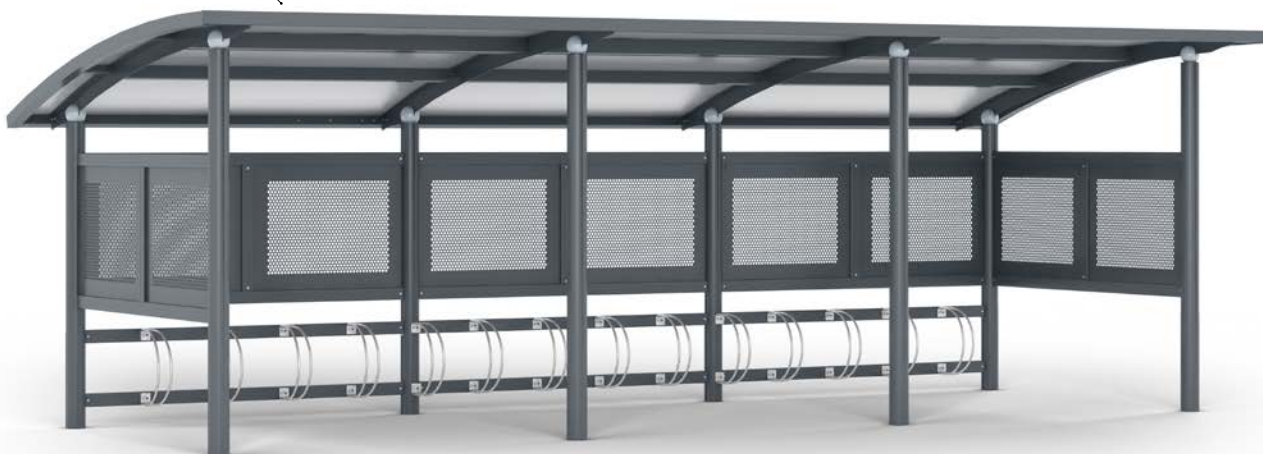

Förläng med valfritt antal moduler

Ymer Dubbel Funkis, glas

Ymer 3 sektioner,
perforerad aluminiumplåt

Cykelväderskydd Ymer / Ymer Dubbel

Ymer är ett underhållsfritt väderskydd för cyklar konstruerat enligt ett modulsystem som gör det enkelt att anpassa efter olika förutsättningar och behov.

Varje sektion rymmer 4–5 cyklar beroende på val av cykelställ. **Ymer Dubbel** har ingång från båda långsidorna, vilket ger plats för två rader cyklar parkerade mot varandra. Varje sektion rymmer 8–10 cyklar beroende på val av cykelställ. Samtliga produkter i Ymer-serien kan beställas med platt pulpeltak (Funkis) eller bågformat tak.

Ymer levereras med perforerad aluminiumplåt samt tak av UV-beständig kanalplast i 10 mm som standard. Du kan även få väggsektioner i 8 mm härdat glas eller träpanel. Ymer kan levereras med olika typer av cykelpollare och låsbågar anpassade efter önskat behov. Levereras delmonterad för platsmontage på betongplintar eller med fotplatta. Kan även levereras färdigmonterat på betongplatta i upp till två sektioner (400 cm). Detta gäller inte Ymer Dubbel.

Tillval: härdat 8 mm glas, skivmaterial, träpanel, sedumtak, takränna och stuprör, LED-belysning, hjulhållare Bike, Etage, ramlås Rambo/Låsbåge Sheffield, cykelpollare Calypso/Delta/Orion/Rund/Spira, Låsbåge.