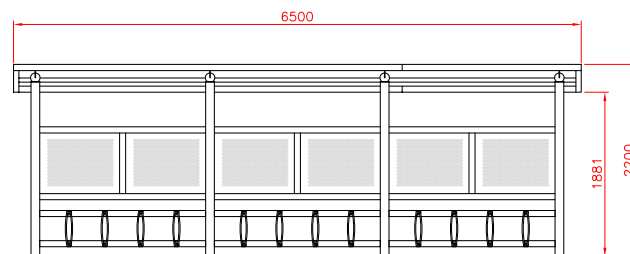

Ymer är flexibel och kan enkelt anpassas efter individuella behov och förutsättningar.

Kontakta oss för mer information.

Taktyper

Bågformat

Funkis

YMER DUBBEL

Sektioner 1-6

Sektioner	Storlek B: 4 000 mm	Antal cyklar
Ymer 1 - Dubbel	L: 2 000 mm	8
Ymer 2 - Dubbel	L: 4 000 mm	16-18
Ymer 3 - Dubbel	L: 6 000 mm	24-28
Ymer 4 - Dubbel	L: 8 000 mm	32-38
Ymer 5 - Dubbel	L: 10 000 mm	40-48
Ymer 6 - Dubbel	L: 12 000 mm	48-58