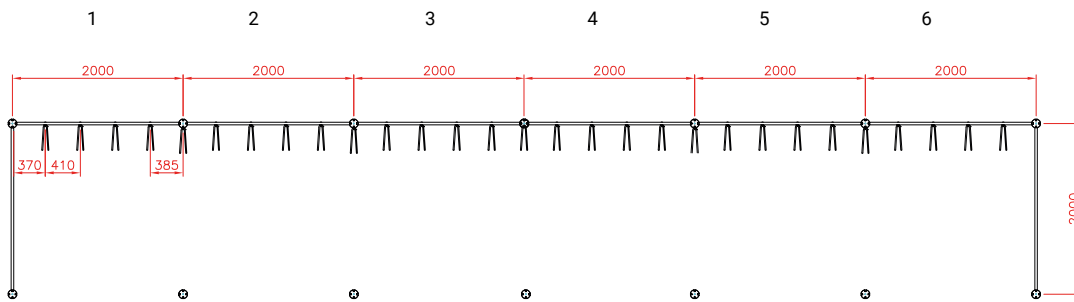

Ansvarig tillverkare

Weland Aluminium

Org.nr: 556097-3272
Björnstorpsvägen, 342 30 Alvesta, Sverige
Tel: 0472-445 00
E-post: info@welandalumi.se
welandaluminium.se

YMER

Sektioner 1-6

Sektioner	Storlek B: 2 000 mm	Antal cyklar
Ymer 1	L: 2 000 mm	4
Ymer 2	L: 4 000 mm	8-9
Ymer 3	L: 6 000 mm	12-14
Ymer 4	L: 8 000 mm	16-19
Ymer 5	L: 10 000 mm	20-24
Ymer 6	L: 12 000 mm	24-29

Ymer är flexibel och kan enkelt anpassas efter individuella behov och förutsättningar.

Kontakta oss för mer information.

Taktyper

Bågformat

Funkis

YMER DUBBEL

Sektioner 1-6

Sektioner	Storlek B: 4 000 mm	Antal cyklar
Ymer 1 - Dubbel	L: 2 000 mm	8
Ymer 2 - Dubbel	L: 4 000 mm	16-18
Ymer 3 - Dubbel	L: 6 000 mm	24-28
Ymer 4 - Dubbel	L: 8 000 mm	32-38
Ymer 5 - Dubbel	L: 10 000 mm	40-48
Ymer 6 - Dubbel	L: 12 000 mm	48-58