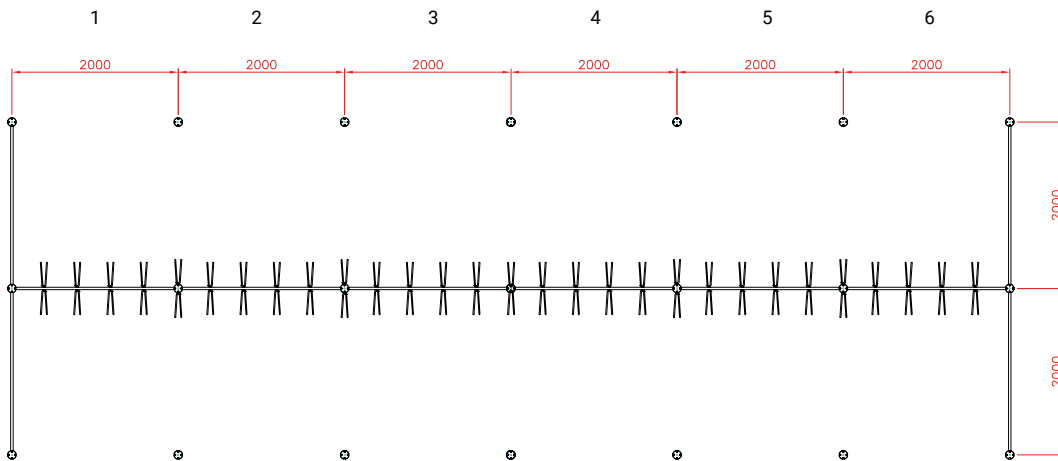

YMER DUBBEL

Sektioner 1-6

Sektioner	Storlek B: 4 000 mm	Antal cyklar
Ymer 1 - Dubbel	L: 2 000 mm	8
Ymer 2 - Dubbel	L: 4 000 mm	16-18
Ymer 3 - Dubbel	L: 6 000 mm	24-28
Ymer 4 - Dubbel	L: 8 000 mm	32-38
Ymer 5 - Dubbel	L: 10 000 mm	40-48
Ymer 6 - Dubbel	L: 12 000 mm	48-58

Ymer Dubbel är flexibel och kan enkelt anpassas efter individuella behov och förutsättningar.

Kontakta oss för mer information.