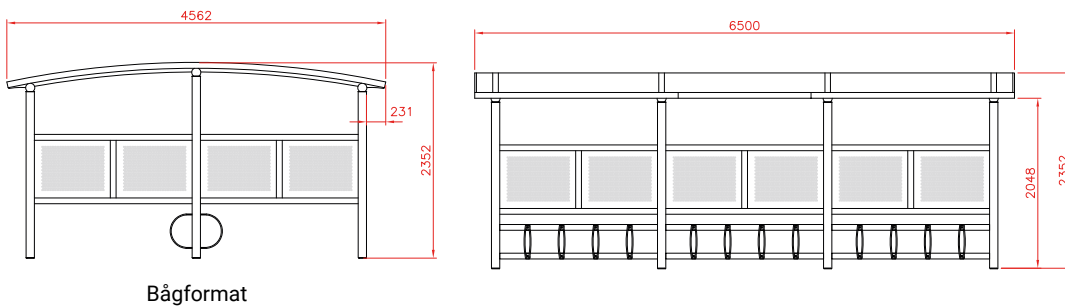

Taktyper

Bågformat