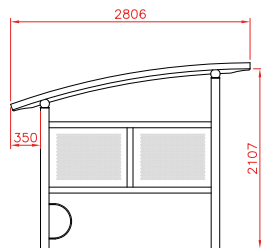

Ansvarig tillverkare

Weland Aluminium

Org.nr: 556097-3272
Björnstorpsvägen, 342 30 Alvesta, Sverige
Tel: 0472-445 00
E-post: info@welandalumi.se
welandaluminium.se

YMER

Sektioner 1-6

Sektioner	Storlek B: 2 000 mm	Antal cyklar
Ymer 1	L: 2 000 mm	4
Ymer 2	L: 4 000 mm	8-9
Ymer 3	L: 6 000 mm	12-14
Ymer 4	L: 8 000 mm	16-19
Ymer 5	L: 10 000 mm	20-24
Ymer 6	L: 12 000 mm	24-29

Ymer är flexibel och kan enkelt anpassas efter individuella behov och förutsättningar.

Kontakta oss för mer information.

Taktyper

Bågformat

Funkis

YMER DUBBEL

Sektioner 1-6

Sektioner	Storlek B: 4 000 mm	Antal cyklar
Ymer 1 - Dubbel	L: 2 000 mm	8
Ymer 2 - Dubbel	L: 4 000 mm	16-18
Ymer 3 - Dubbel	L: 6 000 mm	24-28
Ymer 4 - Dubbel	L: 8 000 mm	32-38
Ymer 5 - Dubbel	L: 10 000 mm	40-48
Ymer 6 - Dubbel	L: 12 000 mm	48-58