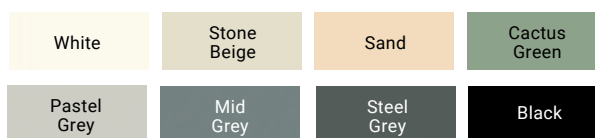

Ansvarig tillverkare

Weland Aluminium

Org.nr: 556097-3272
Björnstorpsvägen, 342 30 Alvesta, Sverige
Tel: 0472-445 00
E-post: info@welandalumi.se
welandaluminium.se