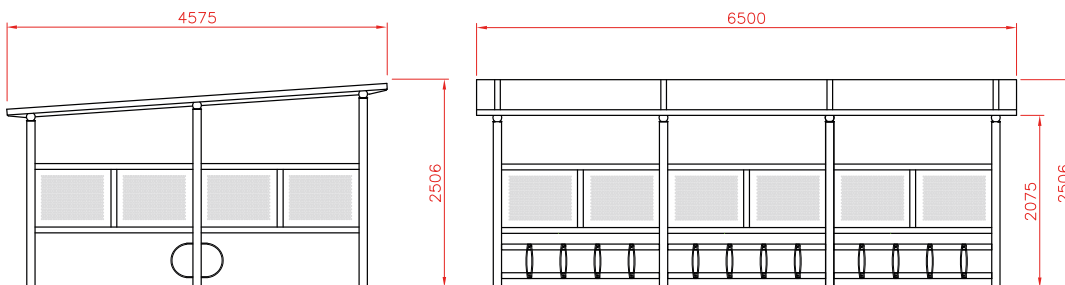

YMER DUBBEL

Sektioner 1-6

Sektioner	Storlek B: 4 000 mm	Antal cyklar
Ymer 1 - Dubbel	L: 2 000 mm	8
Ymer 2 - Dubbel	L: 4 000 mm	16-18
Ymer 3 - Dubbel	L: 6 000 mm	24-28
Ymer 4 - Dubbel	L: 8 000 mm	32-38
Ymer 5 - Dubbel	L: 10 000 mm	40-48
Ymer 6 - Dubbel	L: 12 000 mm	48-58

Ymer Dubbel är flexibel och kan enkelt anpassas efter individuella behov och förutsättningar.

Kontakta oss för mer information.

Taktyper

Funkis