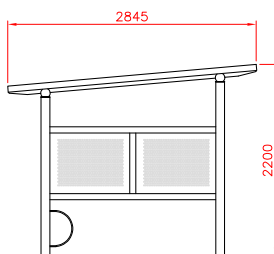

Ymer är flexibel och kan enkelt anpassas efter individuella behov och förutsättningar.

Kontakta oss för mer information.

Taktyper

Bågformat

Funkis

YMER DUBBEL

Sektioner 1-6

Sektioner	Storlek B: 4 000 mm	Antal cyklar
Ymer 1 - Dubbel	L: 2 000 mm	8
Ymer 2 - Dubbel	L: 4 000 mm	16-18
Ymer 3 - Dubbel	L: 6 000 mm	24-28
Ymer 4 - Dubbel	L: 8 000 mm	32-38
Ymer 5 - Dubbel	L: 10 000 mm	40-48
Ymer 6 - Dubbel	L: 12 000 mm	48-58